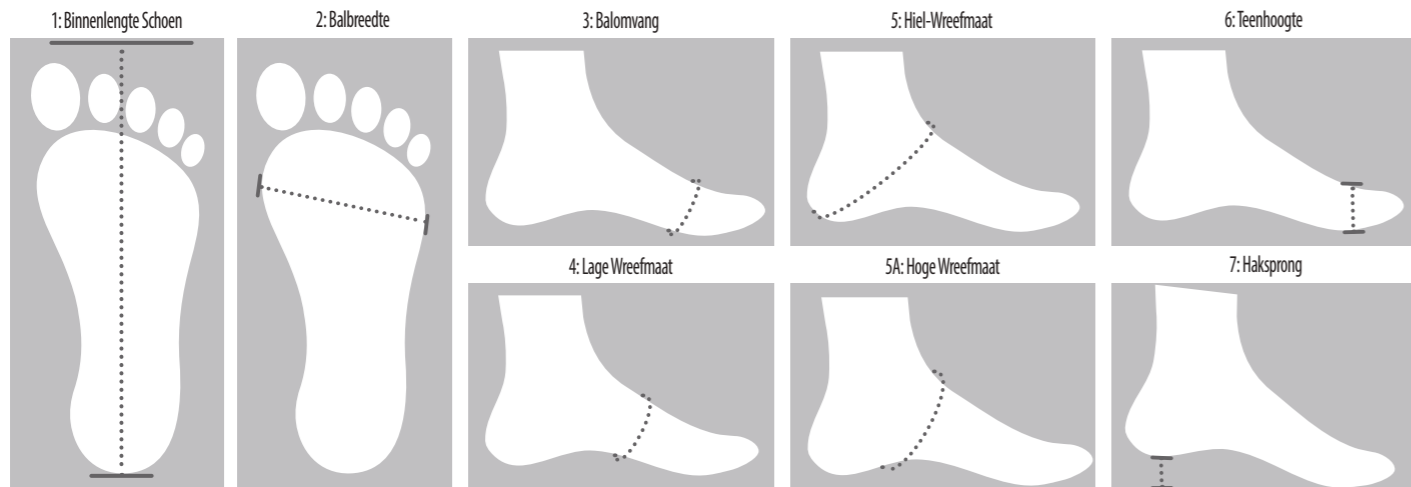

UK	I							K							M								
	1 Binnenlengte Schoen	2 Balbreedte	3 Balomvang	4 Lage Wreefmaat	5 Hiel-Wreef- maat	5A Hoge Wreefmaat	6 Teenhoogte	7 Haksprong	2 Balbreedte	3 Balomvang	4 Lage Wreefmaat	5 Hiel-Wreef- maat	5A Hoge Wreefmaat	6 Teenhoogte	7 Haksprong	2 Balbreedte	3 Balomvang	4 Lage Wreefmaat	5 Hiel-Wreef- maat	5A Hoge Wreefmaat	6 Teenhoogte	7 Haksprong	
	mm	mm	mm	mm	mm	mm	mm	mm	mm	mm	mm	mm	mm	mm	mm	mm	mm	mm	mm	mm	mm	mm	mm
5	261	93	247	246	332	259	30	15	96	257	256	341	269	32	15	98	267	266	352	279	34	15	
5½	265	94	250	249	337	262	31	16	97	260	259	347	272	32	16	99	270	269	357	282	35	16	
6	269	95	254	253	342	265	31	16	98	264	263	352	275	33	16	100	274	273	362	285	35	16	
6½	273	97	257	256	348	269	31	16	99	267	266	358	279	33	16	101	277	276	368	289	35	16	
7	278	98	260	259	353	272	32	17	100	270	269	363	282	34	17	102	280	279	373	292	36	17	
7½	282	99	263	262	358	275	32	20	102	273	272	368	285	34	20	103	283	282	379	295	36	20	
8	286	100	266	265	363	278	32	20	102	276	275	373	288	34	20	104	286	285	383	298	36	20	
8½	290	101	270	269	368	281	33	21	103	280	279	378	291	35	21	106	290	289	388	301	37	21	
9	294	102	273	272	374	284	33	21	104	283	282	384	294	35	21	107	293	292	394	304	37	21	
9½	299	103	276	275	379	288	33	21	105	286	285	389	298	35	21	108	296	295	399	308	38	21	
10	303	104	279	278	384	291	34	22	106	289	288	394	301	36	22	109	299	298	404	311	38	22	
10½	307	105	282	281	389	294	34	22	107	292	291	399	304	36	22	110	302	301	409	314	38	22	
11	311	106	285	284	394	297	35	22	108	295	294	404	307	36	22	111	305	304	414	317	39	22	
11½	316	107	289	288	399	300	35	22	110	299	298	410	310	37	22	112	309	308	420	320	39	22	
12	320	108	292	291	405	303	35	23	111	302	301	415	313	37	23	113	312	311	425	323	39	23	
12½	324	109	295	294	410	307	36	23	112	305	304	420	317	37	23	114	315	314	430	327	40	23	
13	328	110	298	297	415	310	36	23	113	308	307	425	320	38	23	115	318	317	435	330	40	23	
13½	332	111	301	300	420	313	36	24	114	311	310	430	323	38	24	116	321	320	440	333	40	24