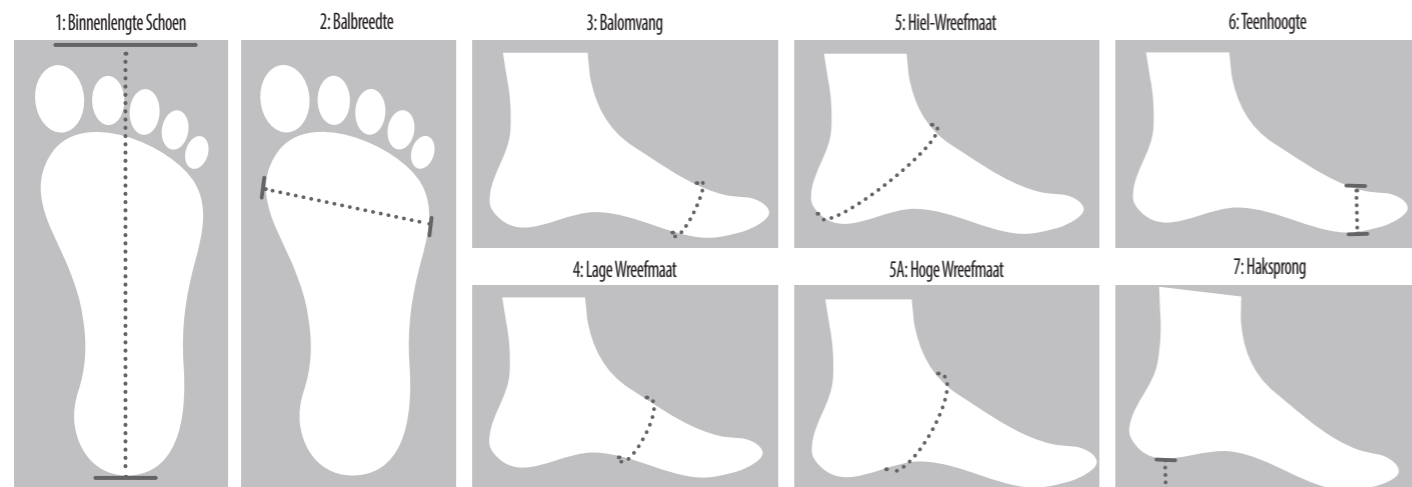

UK	J							K							M							
	1 Binnenlengte Schoen mm	2 Balbreedte mm	3 Balomvang mm	4 Lage Wreefmaat mm	5 Hiel - Wreefmaat mm	5A Hoge Wreefmaat mm	6 Teenhoogte mm	7 Haksprong mm	2 Balbreedte mm	3 Balomvang mm	4 Lage Wreefmaat mm	5 Hiel - Wreefmaat mm	5A Hoge Wreefmaat mm	6 Teenhoogte mm	7 Haksprong mm	2 Balbreedte mm	3 Balomvang mm	4 Lage Wreefmaat mm	5 Hiel - Wreefmaat mm	5A Hoge Wreefmaat mm	6 Teenhoogte mm	7 Haksprong mm
2	229	81	237	237	325	252	26	15	82	242	242	330	257	27	15	85	252	252	337	267	28	15
2½	233	82	240	240	330	255	27	15	83	245	245	335	260	28	15	86	255	255	342	270	28	15
3	237	83	243	243	334	258	27	15	84	248	248	339	263	28	15	87	258	258	346	273	29	15
3½	242	84	247	247	339	262	27	15	85	252	252	344	267	28	15	88	262	262	351	277	29	15
4	246	85	250	250	343	265	28	15	87	255	255	348	270	29	15	90	265	265	355	280	29	15
4½	250	86	253	253	348	268	28	15	88	258	258	353	273	29	15	91	268	268	360	283	30	15
5	254	87	256	256	353	271	28	15	89	261	261	358	276	29	15	92	271	271	365	286	30	15
5½	258	88	259	259	357	274	29	15	90	264	264	362	279	29	15	93	274	274	369	289	30	15
6	263	89	263	263	362	278	29	15	91	268	268	367	283	29	15	94	278	278	374	293	30	15
6½	267	90	266	266	366	281	29	15	92	271	271	371	286	30	15	95	281	281	380	296	31	15
7	271	91	269	269	371	284	30	15	93	274	274	376	289	30	15	96	284	284	383	299	31	15
7½	275	92	272	272	376	287	30	15	94	277	277	381	292	30	15	97	287	287	388	302	31	15
8	280	93	275	275	380	290	30	15	95	280	280	385	295	30	15	98	290	290	392	305	32	15
8½	284	94	278	278	385	293	30	15	96	283	283	390	298	31	15	99	293	293	397	308	32	15
9	288	96	282	282	389	297	31	15	97	287	287	394	302	31	15	100	297	297	401	312	32	15
9½	292	97	285	285	394	300	31	15	98	290	290	399	305	32	15	101	300	300	406	315	33	15