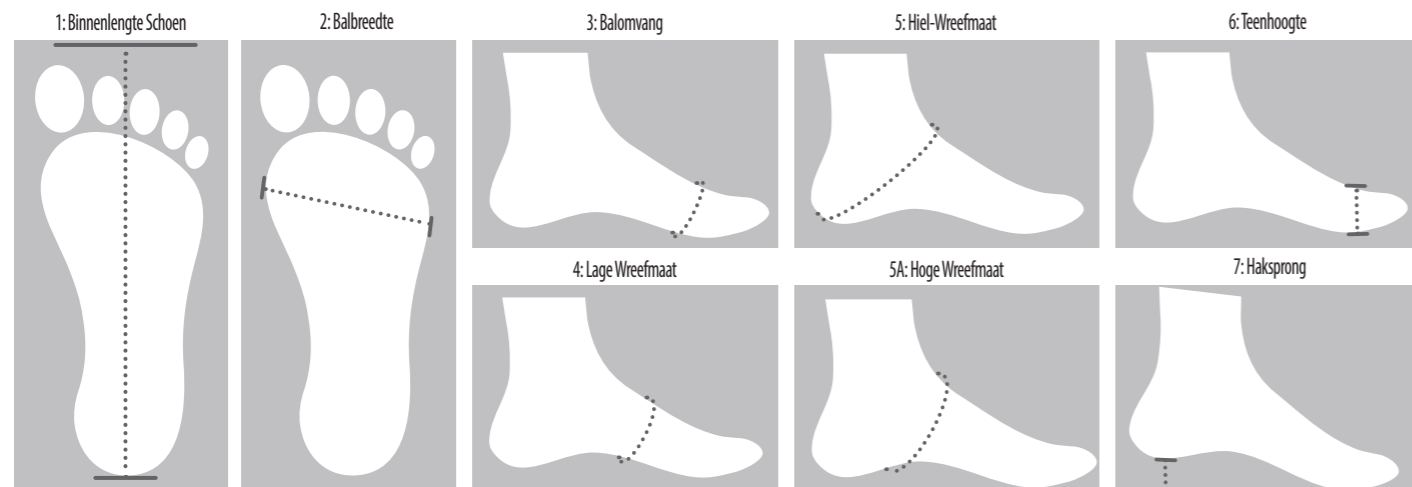

UK	J							K							M							
	1 Binnenlengte Schoen mm	2 Balbreedte mm	3 Balomvang mm	4 Lage Wreefmaat mm	5 Hiel- Wreefmaat mm	5A Hoge Wreefmaat mm	6 Teenhoogte mm	7 Haksprong mm	2 Balbreedte mm	3 Balomvang mm	4 Lage Wreefmaat mm	5 Hiel- Wreefmaat mm	5A Hoge Wreefmaat mm	6 Teenhoogte mm	7 Haksprong mm	2 Balbreedte mm	3 Balomvang mm	4 Lage Wreefmaat mm	5 Hiel- Wreefmaat mm	5A Hoge Wreefmaat mm	6 Teenhoogte mm	7 Haksprong mm
2	229	84	236	236	327	247	23	15	85	241	2x41	332	252	24	15	87	246	246	342	261	24	15
2½	233	85	238	238	332	249	23	15	86	243	243	337	254	24	15	88	248	248	347	263	24	15
3	237	86	241	241	336	252	24	15	87	246	246	341	257	24	15	89	251	251	351	266	25	15
3½	242	87	244	244	341	255	24	15	88	249	249	346	260	25	15	90	254	254	356	269	25	15
4	246	88	246	246	345	257	24	16	89	251	251	350	262	25	16	91	256	256	360	271	25	16
4½	250	88	249	249	350	260	25	16	89	254	254	355	265	25	16	92	259	259	365	274	26	16
5	254	89	252	252	355	264	25	16	90	257	257	360	268	25	16	93	262	262	370	277	26	16
5½	258	90	255	255	359	266	25	17	91	259	259	364	270	25	17	94	264	264	374	279	26	17
6	263	91	257	257	364	269	25	17	92	262	262	369	273	26	17	95	267	267	379	282	26	17
6½	267	92	260	260	368	272	25	17	93	265	265	373	276	26	17	96	270	270	383	285	27	17
7	271	93	263	263	373	275	25	18	94	268	268	378	279	26	18	97	273	273	388	288	27	18
7½	275	94	265	265	378	277	25	18	95	270	270	383	281	26	18	97	275	275	393	290	27	18
8	280	95	268	268	382	280	26	18	96	273	273	387	284	27	18	98	278	278	397	293	28	18
8½	284	96	271	271	387	283	26	18	97	276	276	392	287	27	18	99	281	281	402	296	28	18
9	288	97	273	273	391	285	26	19	98	278	278	396	289	27	19	100	283	283	406	298	28	19
9½	292	97	276	276	396	288	26	19	98	281	281	401	292	27	19	101	286	286	411	301	28	19