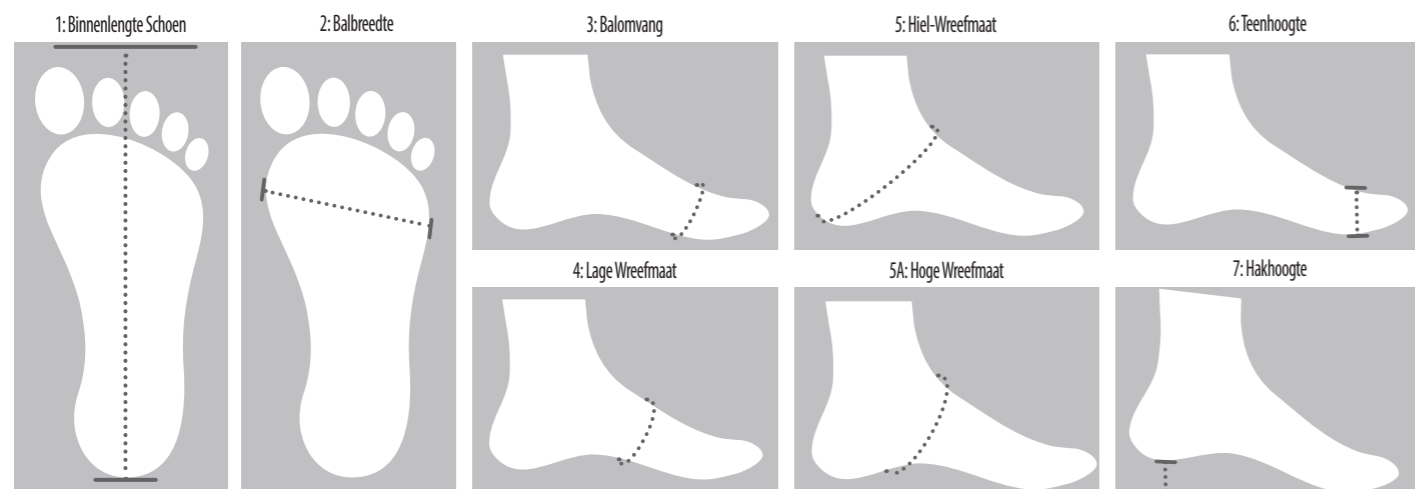

UK	I							K							M							
	1 Binnenlengte Schoen	2 Balbreedte	3 Balomvang	4 Lage Wreefmaat	5 Hiel-Wreef- maat	5A Hoge Wreefmaat	6 Teenhoogte	7 Hakhoogte	2 Balbreedte	3 Balomvang	4 Lage Wreefmaat	5 Hiel- Wreefmaat	5A Hoge Wreefmaat	6 Teenhoogte	7 Hakhoogte	2 Balbreedte	3 Balomvang	4 Lage Wreefmaat	5 Hiel- Wreefmaat	5A Hoge Wreefmaat	6 Teenhoogte	7 Hakhoogte
	mm	mm	mm	mm	mm	mm	mm	mm	mm	mm	mm	mm	mm	mm	mm	mm	mm	mm	mm	mm	mm	mm
5	254	90	249	246	334	256	30	15	93	259	256	337	266	31	15	96	269	266	349	276	32	15
5½	258	91	252	249	339	259	31	15	94	262	259	342	269	32	15	97	272	269	354	279	33	15
6	262	92	255	252	344	262	31	15	95	265	262	347	272	32	15	98	275	272	359	282	33	15
6½	267	93	259	255	349	265	31	15	96	268	265	353	275	32	15	99	278	275	364	285	33	15
7	271	94	262	259	355	269	31	15	97	272	269	358	279	32	15	100	282	279	370	289	33	15
7½	275	95	265	262	360	271	32	15	98	275	272	363	282	33	15	101	285	282	375	292	34	15
8	279	96	268	265	365	275	32	15	99	278	275	368	285	33	15	102	288	285	380	295	34	15
8½	283	97	271	268	370	278	32	15	100	281	278	373	288	33	15	103	291	288	385	298	34	15
9	288	98	274	271	375	281	33	15	101	284	281	379	291	34	15	104	294	291	390	301	35	15
9½	292	99	278	275	381	285	33	15	102	288	285	384	295	34	15	105	298	296	396	305	35	15
10	296	100	281	278	386	288	33	15	103	291	288	389	298	34	15	106	301	298	401	308	35	15
10½	300	101	284	281	391	291	34	15	104	294	291	394	301	35	15	107	304	301	406	311	35	15
11	305	102	287	284	396	294	34	15	105	297	294	399	304	35	15	108	307	304	411	314	36	15
11½	309	103	290	287	401	297	34	15	106	300	297	405	307	35	15	109	310	307	416	317	36	15
12	313	104	293	290	407	300	34	15	107	303	300	410	310	35	15	110	313	310	422	320	36	15
12½	317	106	297	294	412	304	35	15	109	307	304	415	314	36	15	112	317	314	427	324	37	15
13	322	107	300	297	417	307	35	15	110	310	307	420	317	36	15	113	320	317	432	327	37	15
13½	326	108	303	300	422	310	35	15	111	313	310	425	320	36	15	114	323	320	437	330	37	15