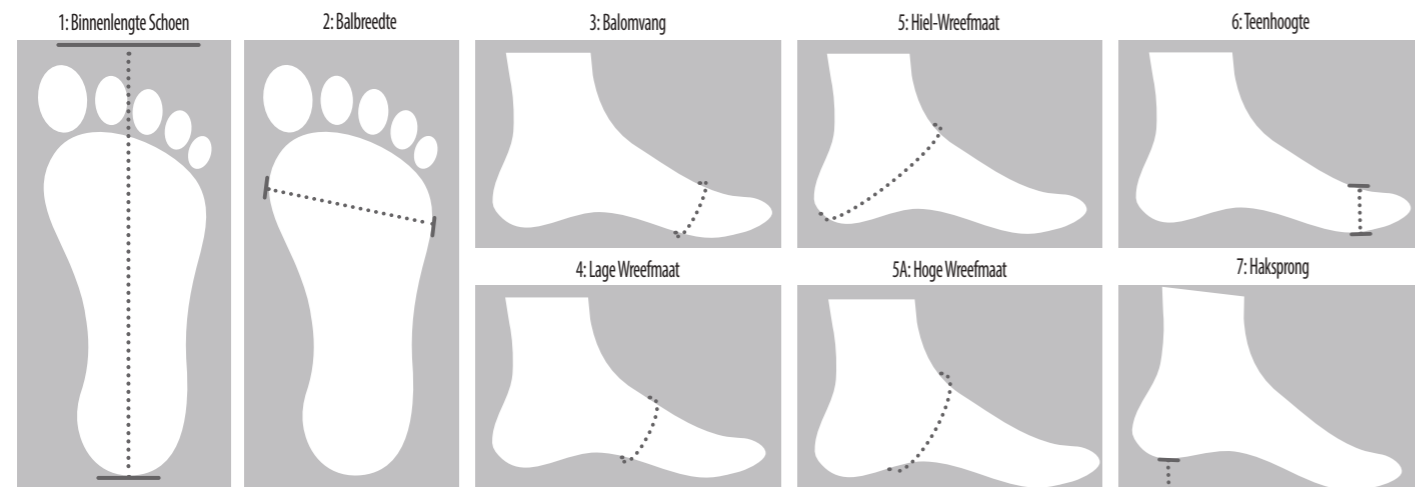

UK	GH							HK							KM							
	1 Binnenlengte Schoen mm	2 Balbreedte mm	3 Balomvang mm	4 Lage Wreefmaat mm	5 Hiel - Wreefmaat mm	5A Hoge Wreefmaat mm	6 Teenhoogte mm	7 Haksprong mm	2 Balbreedte mm	3 Balomvang mm	4 Lage Wreefmaat mm	5 Hiel - Wreefmaat mm	5A Hoge Wreefmaat mm	6 Teenhoogte mm	7 Haksprong mm	2 Balbreedte mm	3 Balomvang mm	4 Lage Wreefmaat mm	5 Hiel - Wreefmaat mm	5A Hoge Wreefmaat mm	6 Teenhoogte mm	7 Haksprong mm
2	226	79	224	217	299	233	25	13	84	239	232	303	248	27	13	88	249	242	313	253	27	13
2½	230	80	227	220	304	236	25	14	85	242	235	308	251	27	14	89	252	245	318	256	27	14
3	234	81	230	223	309	239	25	14	86	245	238	313	254	27	14	90	255	248	323	259	28	14
3½	238	82	232	225	313	241	26	14	87	247	240	317	256	28	14	91	257	251	327	261	28	14
4	243	83	235	228	318	244	26	14	88	250	243	322	259	28	14	91	260	253	332	264	28	14
4½	247	84	238	231	322	247	26	15	89	253	246	326	262	28	15	92	263	256	336	267	29	15
5	251	85	241	234	327	250	27	15	90	256	249	331	265	29	15	93	266	259	341	270	29	15
5½	255	86	243	236	332	252	27	15	91	258	251	336	267	29	15	94	268	261	346	272	29	15
6	259	87	246	239	336	255	27	16	92	261	254	340	270	29	16	95	271	264	350	275	30	16
6½	264	87	249	242	341	258	27	16	93	264	257	345	273	29	16	96	274	267	355	278	30	16
7	268	88	251	244	345	260	28	16	93	266	260	349	275	30	16	97	276	269	359	280	30	16
7½	272	89	254	247	350	263	28	17	94	269	262	354	278	30	17	98	279	272	364	283	31	17
8	276	90	257	250	355	266	28	17	95	272	265	359	281	30	17	99	282	275	366	286	31	17
8½	281	91	259	252	359	268	29	17	96	274	267	363	283	31	17	100	284	277	373	289	31	17
9	285	92	262	255	364	271	29	17	97	277	270	368	286	31	17	100	287	280	378	291	32	17
9½	289	93	265	258	368	274	29	18	98	280	273	372	289	31	18	101	290	283	382	294	32	18