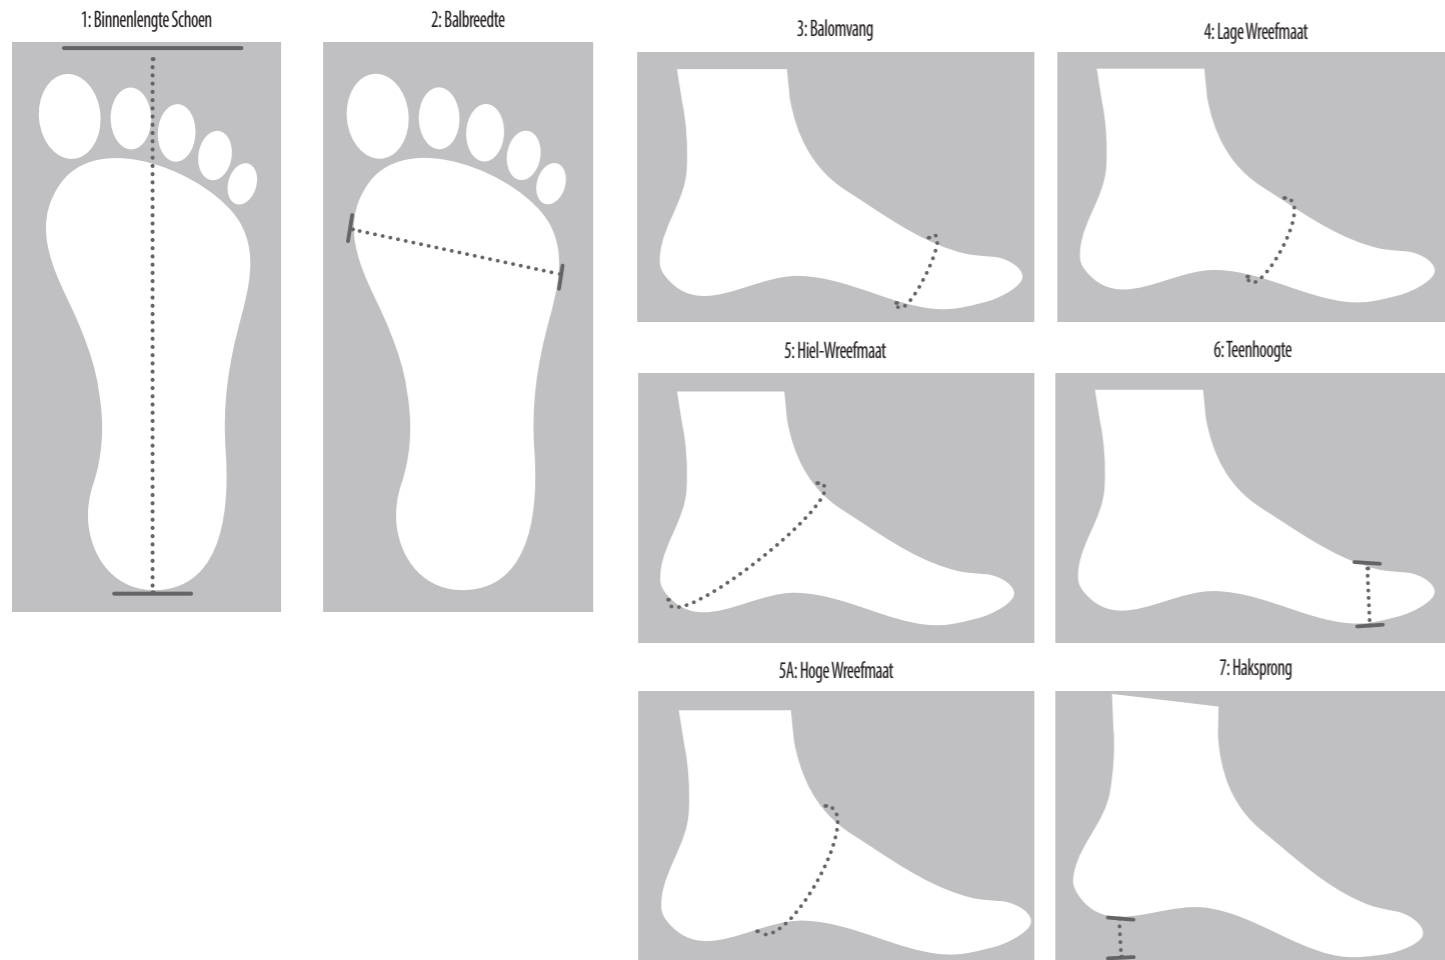

HET METEN VAN DE VOET

Order Nummer Specialist

Adres

Client Leest Details Datum

Piedro® Schoenen Collectie

Artikel

Model Nummer Kleur Nummer Maat Breedte

Korset ☐ L ☐ R Revalidatie ☐ L ☐ R

AFO ☐ L ☐ R Anti-Varus ☐ L ☐ R

Voet en Onderbeen Maten

	Links	Rechts
1. Voet Lengte	mm	mm
2. Balbreedte	mm	mm
3. Balomvang	mm	mm
4. Lage Wreefmaat	mm	mm
5. Hiel-Wreefmaat	mm	mm
5A. Hoge Wreefmaat	mm	mm
6. Teenhoogte	mm	mm

Been Omvang

	Links	Hoogte	Rechts
	mm	10cm	mm
	mm	15cm	mm
	mm	20cm	mm
	mm	25cm	mm

Plastic Pas Schoen ☐

Leest Aanpassingen

	Links	Rechts
1. Lateraal Bal Verbreding	mm	mm
2. Mediaal Bal Verbreding	mm	mm
3. Lateraal Hiel Verbreding	mm	mm
4. Mediaal Hiel Verbreding	mm	mm
5. Hamer Tenen	mm	mm
6. Bunionette	mm	mm
7. Hallux Valgus	mm	mm
8. Voorvoet Verdieping	mm	mm
9. Totaal Verdieping	mm	mm
10. Wreef Kap	mm	mm
11. 90° Hiel Lijn	mm	mm
12. Verdieping Hak	mm	mm

Schacht Aanpassingen

Voering	Sluitings	Klittenbanden	Contrefort Hardheid	Neuskap	Contrefort
Leer ☐ L ☐ R	Veterring ☐ L ☐ R	Klittenband ☐ L ☐ R	Zacht ☐ L ☐ R	Zacht ☐ L ☐ R	Hiel Exostosis ☐ L ☐ R
Synthetisch Bont ☐ L ☐ R	Haken ☐ L ☐ R	Kruis Klittenband ☐ L ☐ R	Standaard ☐ L ☐ R	Hard ☐ L ☐ R	Geen ☐ L ☐ R
Echt Bont ☐ L ☐ R	D-Ringen ☐ L ☐ R	Eenhands Sluiting ☐ L ☐ R	Hard ☐ L ☐ R	Vleugel Neus ☐ L ☐ R	Stretch Leer ☐ L ☐ R
Diabetisch ☐ L ☐ R	Blinde Ringen ☐ L ☐ R	Losse Klittenband ☐ L ☐ R	Dubbel ☐ L ☐ R		
Sympatex ☐ L ☐ R	Gespen ☐ L ☐ R		Extra Polstering ☐ L ☐ R		

Zool & Hak Aanpassingen

Zool Verhoging	Zool Schoring	Hak Schoring	Zool Wig	Hak Wig
<table border="1"> <tr><th></th><th>Links</th><th>Rechts</th></tr> <tr><td>Tenen</td><td>mm</td><td>mm</td></tr> <tr><td>Bal</td><td>mm</td><td>mm</td></tr> <tr><td>Hak</td><td>mm</td><td>mm</td></tr> </table>	<table border="1"> <tr><th></th><th>Links Mediaal</th><th>Rechts Mediaal</th></tr> <tr><td></td><td>mm</td><td>mm</td></tr> <tr><th></th><th>Links Lateraal</th><th>Rechts Lateraal</th></tr> <tr><td></td><td>mm</td><td>mm</td></tr> </table>	<table border="1"> <tr><th></th><th>Links Mediaal</th><th>Rechts Mediaal</th></tr> <tr><td></td><td>mm</td><td>mm</td></tr> <tr><th></th><th>Links Lateraal</th><th>Rechts Lateraal</th></tr> <tr><td></td><td>mm</td><td>mm</td></tr> </table>	<table border="1"> <tr><th></th><th>Links Mediaal</th><th>Rechts Mediaal</th></tr> <tr><td></td><td>mm</td><td>mm</td></tr> <tr><th></th><th>Links Lateraal</th><th>Rechts Lateraal</th></tr> <tr><td></td><td>mm</td><td>mm</td></tr> </table>	<table border="1"> <tr><th></th><th>Links Mediaal</th><th>Rechts Mediaal</th></tr> <tr><td></td><td>mm</td><td>mm</td></tr> <tr><th></th><th>Links Lateraal</th><th>Rechts Lateraal</th></tr> <tr><td></td><td>mm</td><td>mm</td></tr> </table>

Type Afwikkeling

Normale Afwikkeling ☐ L ☐ R

Versnelde Afwikkeling ☐ L ☐ R

Polyfasisch Afwikkeling ☐ L ☐ R

Vertraagde Afwikkeling ☐ L ☐ R

2 Fase Afwikkeling ☐ L ☐ R

Losse Carbon Binnenzool ☐ L ☐ R

Carbon Zool Verstijving ☐ L ☐ R

Loopzool los geleverd ☐ L ☐ R

Buffer Hak ☐ L ☐ R

Thomas Hak Mediaal ☐ L ☐ R

Lateraal ☐ L ☐ R

Overige

Bescherming Aflapnaad ☐ L ☐ R

Extra Bescherming Neus ☐ L ☐ R

Extra Paar Veters ☐

Express Levering (5 Werkdagen) ☐

Extra Opmerkingen