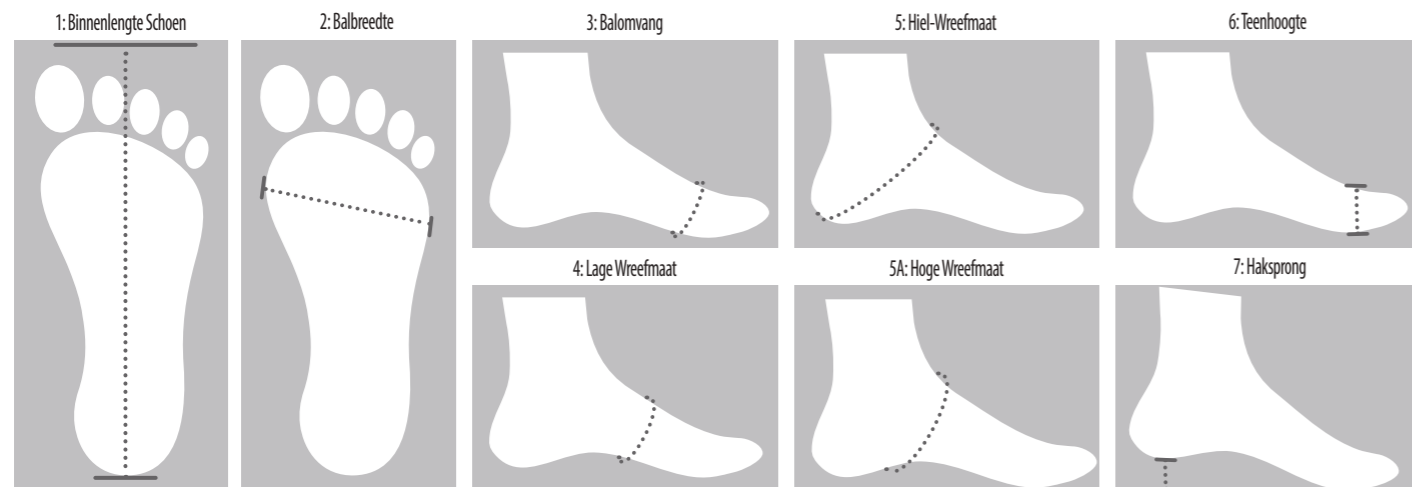

UK	I							K							M							
	1 Binnenlengte Schoen	2 Balbreedte	3 Balomvang	4 Lage Wreefmaat	5 Hiel- Wreef- maat	5A Hoge Wreefmaat	6 Teenhoogte	7 Haksprong	2 Balbreedte	3 Balomvang	4 Lage Wreefmaat	5 Hiel- Wreef- maat	5A Hoge Wreefmaat	6 Teenhoogte	7 Haksprong	2 Balbreedte	3 Balomvang	4 Lage Wreefmaat	5 Hiel- Wreef- maat	5A Hoge Wreefmaat	6 Teenhoogte	7 Haksprong
	mm	mm	mm	mm	mm	mm	mm	mm	mm	mm	mm	mm	mm	mm	mm	mm	mm	mm	mm	mm	mm	mm
5	255	94	243	243	354	253	26	8	98	253	253	364	263	28	8	102	263	263	374	273	28	8
5½	260	95	247	247	359	256	27	9	99	257	257	369	266	28	9	103	267	267	379	276	28	9
6	264	96	249	249	364	258	27	9	100	259	259	374	268	28	9	103	269	269	384	278	28	9
6½	268	97	251	251	368	261	27	9	101	261	261	378	271	29	9	104	271	271	388	281	29	9
7	272	98	254	254	372	264	28	9	102	264	264	382	274	29	9	105	274	274	392	284	29	9
7½	276	99	256	256	377	266	28	10	103	266	266	387	276	29	10	106	276	276	397	286	29	10
8	280	100	260	260	382	269	28	10	103	270	270	392	279	30	10	107	280	280	402	289	30	10
8½	285	101	262	262	387	272	29	10	104	272	272	397	282	30	10	108	282	282	407	292	30	10
9	289	102	265	265	394	274	29	11	105	275	275	401	284	30	11	109	285	285	411	294	30	11
9½	293	103	268	268	396	277	29	11	106	278	278	406	287	30	11	110	288	288	416	297	30	11
10	297	103	270	270	400	280	30	11	107	280	280	410	290	31	11	111	290	290	420	300	31	11
10½	302	104	273	273	405	283	30	12	108	283	283	415	293	31	12	112	293	293	425	303	31	12
11	306	105	276	276	410	285	30	12	109	286	286	420	295	31	12	112	296	296	430	305	31	12
11½	310	106	278	278	414	288	30	12	110	288	288	424	298	32	12	113	298	298	434	308	32	12
12	314	107	281	281	419	291	31	12	111	291	291	429	301	32	12	114	301	301	439	311	32	12
12½	319	108	284	284	423	293	31	13	112	294	294	433	303	32	13	115	304	304	443	313	32	13
13	322	109	286	286	428	296	31	13	112	296	296	438	306	33	13	116	306	306	448	316	33	13
13½	326	110	289	289	434	299	31	13	113	299	299	444	309	33	13	117	309	309	454	319	33	13