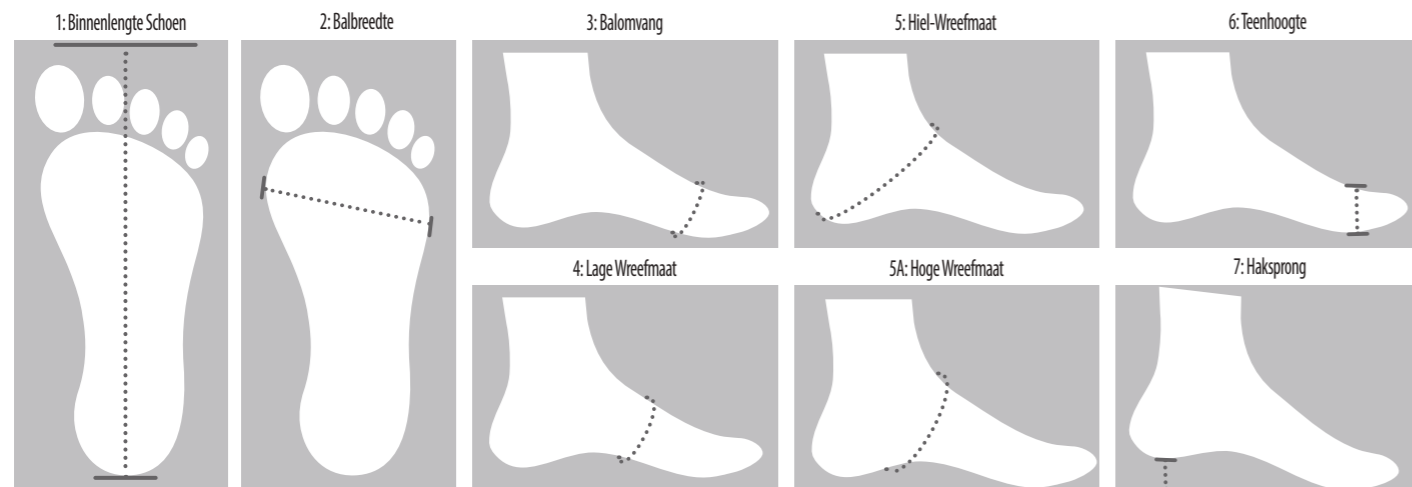

MAATTABEL HEREN

DIABETISCHE EN GEVOELIGE VOET

AGO MAAKWIJZE

Leestafmetingen zijn inclusief ruimte voor een 6mm voetbed.

UK	H Breed en Diep							K Breed en Diep							
	1	2	3	4	5	5A	6	7	2	3	4	5	5A	6	7
	Binnenlengte Schoen	Balbreedte	Balomvang	Lage Wreefmaat	Hiel-Wreefmaat	Hoge Wreefmaat	Teenhoogte	Haksprong	Balbreedte	Balomvang	Lage Wreefmaat	Hiel-Wreefmaat	Hoge Wreefmaat	Teenhoogte	Haksprong
	mm	mm	mm	mm	mm	mm	mm	mm	mm	mm	mm	mm	mm	mm	mm
5	252	96	253	253	339	257	31	8	96	268	268	349	272	36	8
5½	256	96	255	255	344	260	31	8	96	271	271	354	275	36	8
6	261	97	258	258	348	262	32	9	97	273	273	358	277	37	9
6½	265	98	261	261	353	265	32	9	98	276	276	363	280	37	9
7	270	99	263	263	357	267	32	9	99	278	278	367	282	37	9
7½	274	100	266	266	362	270	33	10	100	281	281	372	285	38	10
8	278	101	269	269	367	273	33	10	101	284	284	377	288	38	10
8½	282	102	271	271	371	275	33	10	102	286	286	381	290	38	10
9	286	103	274	274	376	278	34	11	103	289	289	386	293	39	11
9½	290	104	277	277	380	281	34	11	104	292	292	390	296	39	11
10	295	105	280	280	385	284	34	11	105	295	295	395	299	39	11
10½	300	105	282	282	390	286	35	12	105	297	297	400	301	40	12
11	303	106	285	285	394	289	35	12	106	300	300	404	304	40	12
11½	308	107	288	288	399	292	35	12	107	303	303	409	307	40	12
12	312	108	290	290	403	294	36	13	108	305	305	413	309	41	13
12½	316	109	293	293	408	297	36	13	109	308	308	418	312	41	13
13	320	110	296	296	413	300	36	13	110	311	311	423	315	41	13
13½	325	111	298	298	417	302	37	13	111	313	313	427	317	41	13