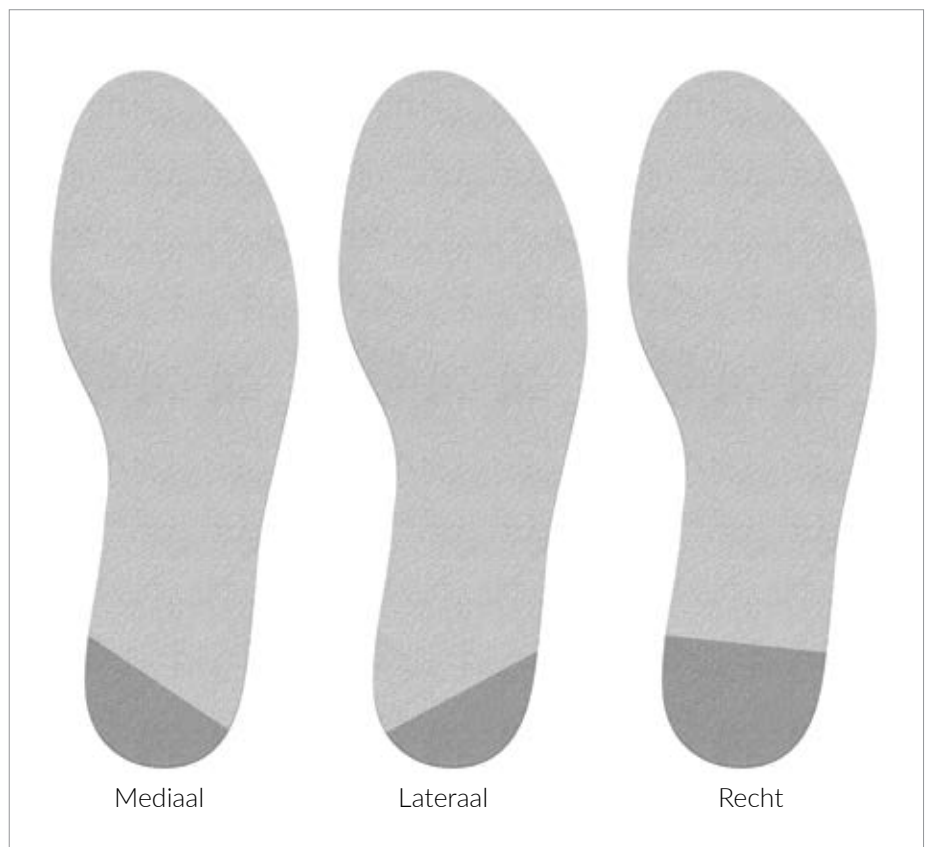

<b>LINKS</b>	in MM
Hak	
Bal	
Teen	

\* Verkorting mogelijk tot 50 mm

**RECHTS**

<b>RECHTS</b>	in MM
Hak	
Bal	
Teen	

\* Verkorting mogelijk tot 50 mm

Profielzool los meeleveren

Verkorting niet afgewerkt

## ZOOLVERSTIJVING

De zoolverstijving wordt uitgevoerd middels carbon.

Bij een schoen zonder onderwerkaanpassingen wordt de verstijving niet zichtbaar tussen de schoen en de zool verwerkt.

De originele zool bepaalt in dat geval de afwikkeling van de schoen.

## BUFFERHAK

Bufferhakken worden in 3 mogelijkheden aangeboden:

- Mediaal
- Lateraal
- Recht

De bufferhak heeft bij alle maten een lengte van 45 mm. Dit wordt gemeten vanuit de hiellijn.

## KLITTENBAND

We bieden een mogelijkheid tot het verlengen van de klittenbanden.

Per band (zie afbeelding) kan aangegeven worden met hoeveel mm deze verlengd dient te worden.