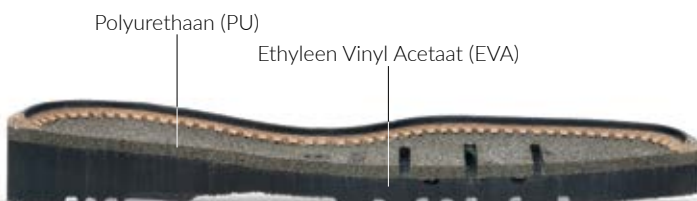

## Zool Vince

Leest **H404 - H408**  
Kleuren **Zwart/groen**  
Materiaal loopzool **Ethyleen Vinyl Acetaat (EVA)**  
Hielheffing **16 mm**

Zoolkenmerken

**Lichtgewicht**  
**Stabiel**  
**Niet markerend**  
**Extra dempend**