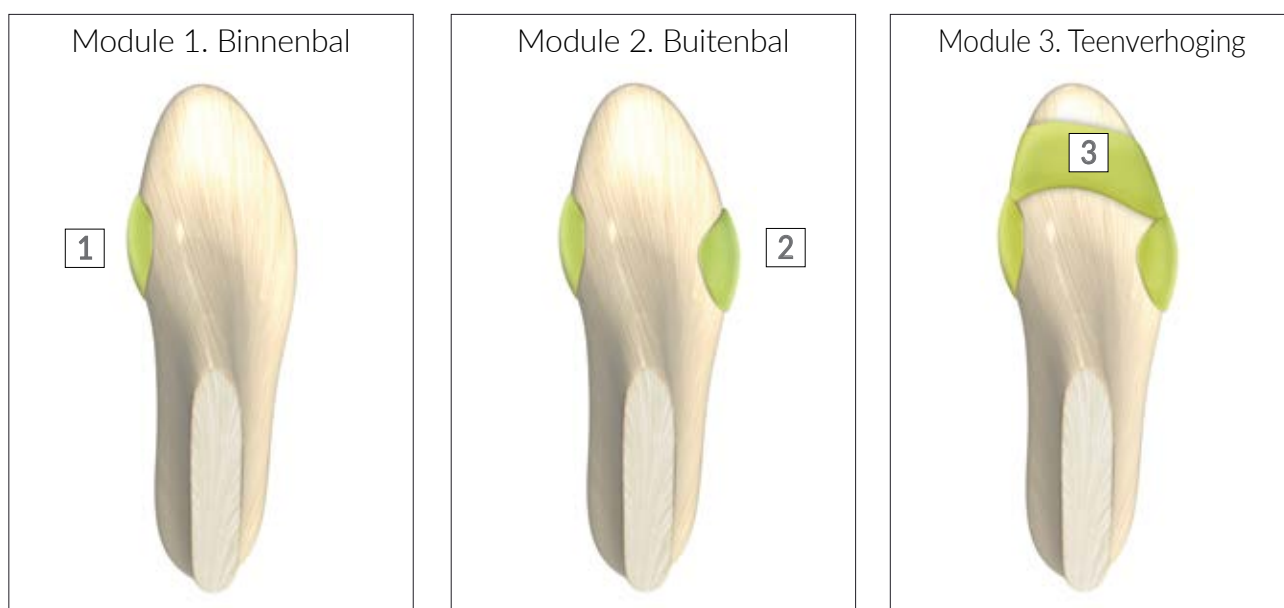

									
Alle Modelnummers	Pagina	Chroom en metaalvrije voering	Fashmo Voering	Flex	Reuma Diabetes	Dubbele rits	Enkele rits	Plaats rits	Klittenband
1158	133-134								
1159	135-136								
1160	177							mediaal	
1161	53-54							lateraal	
1162	81-82							lateraal	
1163	109-110							lateraal	
1164	137-138							lateraal	
1165	55-56								
1166	83-84								
1167	111-112								
1168	139-140								
1169	57-58								
1170	85-86								
1171	113-114								
1172	141-142								
1173	145-146								
1174	147-148								
1175	149-150							lateraal	
1176	151-152								
1177	153-154								
1178	155-156								
1179	157-158							mediaal	
1180	159-160							mediaal	
1181	161-162							lateraal	
1502	217-218								
1503	199-200								
1504	219-220								
1505	201-202								
1506	221-222								
1507	203-204								
1508	223-224								
1509	205-206								
1514	225								
1515	207								
1516	227-228								
1517	209-210								
1518	229-230								
1519	211-212								
1520	231								
1521	213								
1524	232								
1525	214								
1527	195								
1528	196								

## LEESTAANPASSINGEN

We bieden verschillende mogelijkheden op het gebied van modules en leestaanpassingen zodat we zoveel mogelijk voeten kunnen voorzien van een geschikte schoen. Meer informatie over onze voorvoet modules en leestverdieping module leest u in deze brochure.

## VOORVOET MODULES

Het voorvoet module concept is ontwikkeld om een betere pasvorm te kunnen bieden aan mensen met veelvoorkomende voorvoet problemen. Met de modules creëren we extra ruimte op de plaatsen waar het nodig is, om drukpunten bij de voorvoet te verminderen.

### BESCHIKBARE MODULES:

- 3 vaste posities op de leest; binnenbal, buitenbal en teenverhoging.
- 2 diktes: 5 mm en 8 mm.