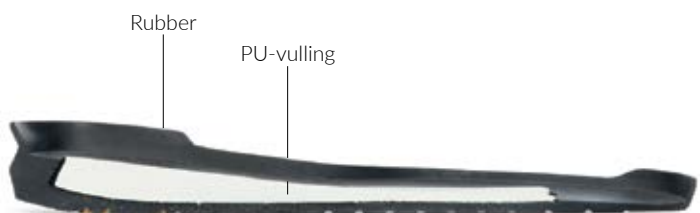

HEREN

FASHMO

Leest H704 - H708  
 Maten 6 t/m 13  
 Sluiting derby sluiting  
 Voering fashmo voering

Model + Kleur **1502.9258**  
 Kleur **bruin**  
 Materiaal **suède, glad leer**

Model + Kleur **1502.6587**  
 Kleur **zwart**  
 Materiaal **glad leer**