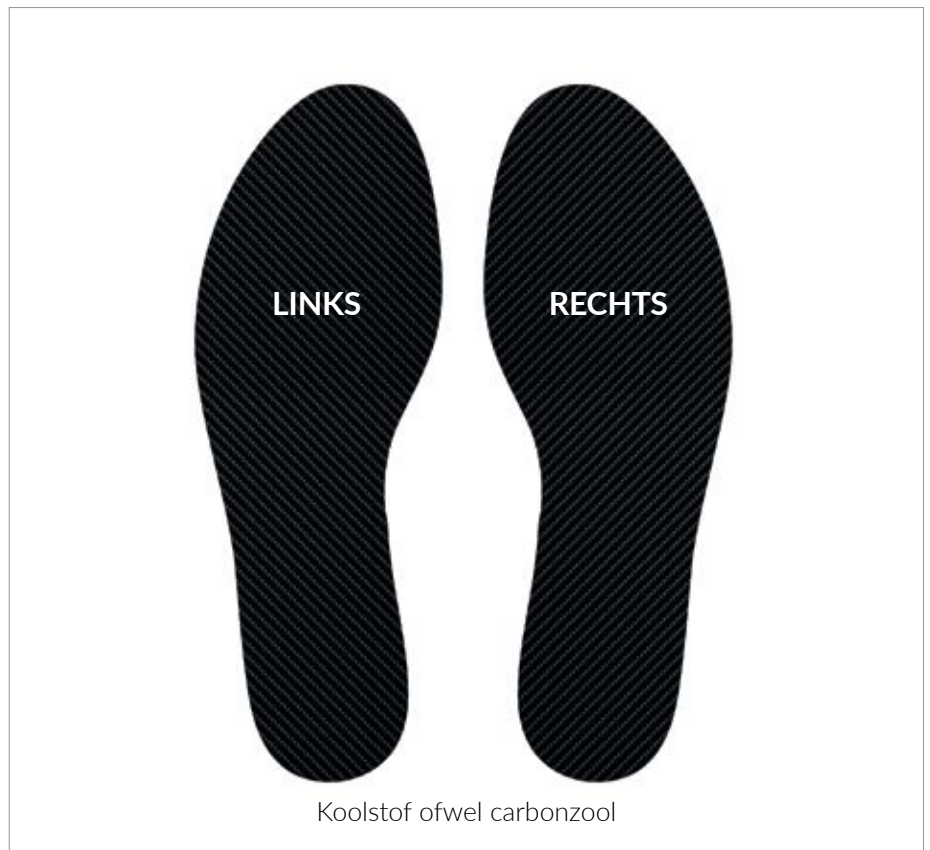

<b>LINKS</b>	in MM
Hak	
Bal	
Teen	

\* Verkorting mogelijk tot 50 mm

**RECHTS**

<b>RECHTS</b>	in MM
Hak	
Bal	
Teen	

\* Verkorting mogelijk tot 50 mm

Profielzool los meeleveren

Verkorting niet afgewerkt

## ZOOLVERSTIJVING

De zoolverstijving wordt uitgevoerd middels carbon.

Bij een schoen zonder onderwerkaanpassingen wordt de verstijving niet zichtbaar tussen de schoen en de zool verwerkt.

De originele zool bepaalt in dat geval de afwikkeling van de schoen.