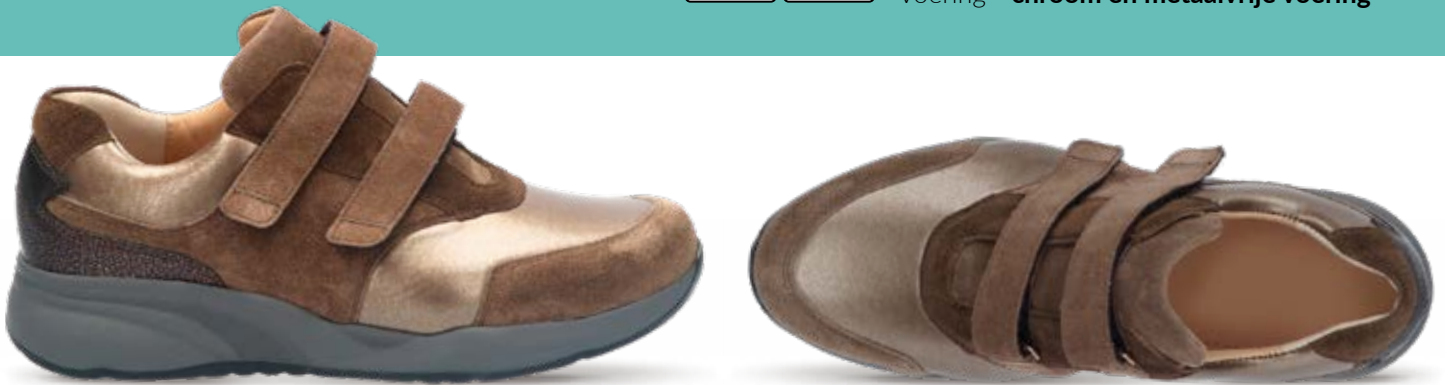

Zool Fleur - Model 1178

Leest **194 - 198**
Maten **3 t/m 9,5**
Sluiting **rijg passant sluiting**
Voering **chrom en metaalvrije voering**

Model + Kleur **1178.1377**
Kleur **bruin**
Materiaal **suède, synthetisch, leer**